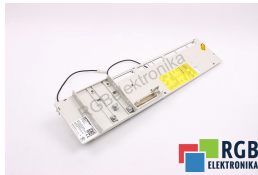

OSŁONA 6SN1145-1BA01-0BA2 SIMODRIVE SIEMENS ID16260

Używany SIEMENS 6SN1145-1BA01-0BA2
Sprzęt przetestowany i wyczyszczony.
24 miesiące gwarancji
Dedykowany kurier
Wysyłka w 24h

DANE TECHNICZNE

PRODUCENT	SIEMENS
MODEL	6SN1145-1BA01-0BA2
KATEGORIA	Obudowy serwonapędów i falowników
WAGA [KG]	1.0

PRODUKTY Z OFERTY RGB ELEKTRONIKA TO:

NAJWYŻSZA JAKOŚĆ

Każdy produkt poddawany jest specjalistycznej ocenie, na podstawie najlepszej jakości, by zagwarantować ich bezawaryjną pracę. Dzięki temu możesz mieć pewność, że urządzenie **SIEMENS 6SN1145-1BA01-0BA2** zostało przygotowane z największą starannością.